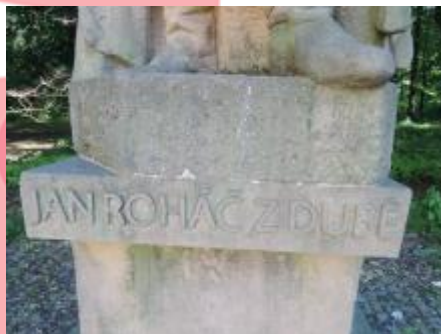

6/2019 TR

SOCHY A MĚSTA

Zpracoval

Jakub Kmošek

Fotografoval

Tomáš Řepa

České umění 50.—80. let ve veřejném prostoru
evidenze / průzkumy / restaurování