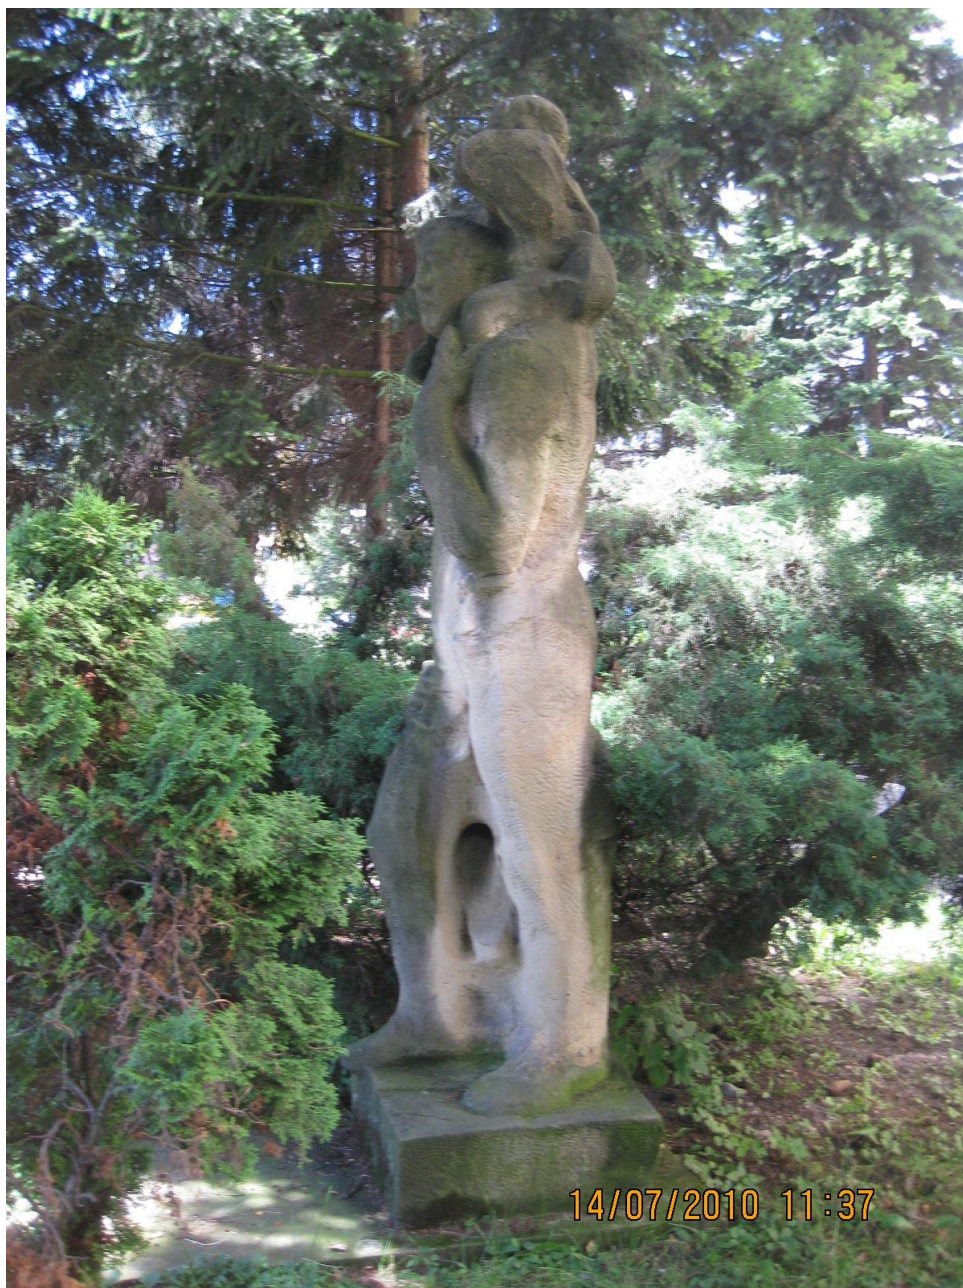

14. července 2010